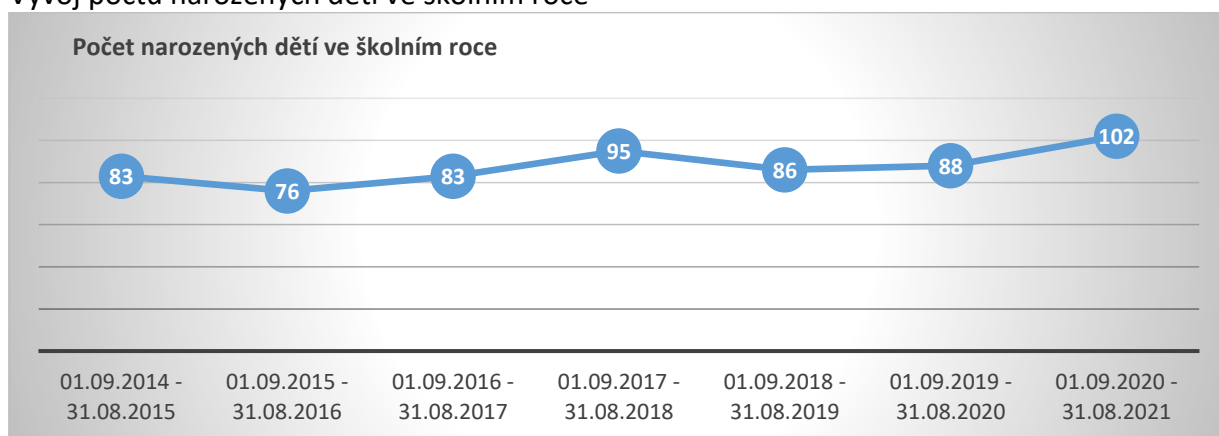

## Vývoj počtu narozených dětí v kalendářním roce

zdroj: evidence obyvatel MÚ Příbor

## Vývoj počtu narozených dětí ve školním roce

zdroj: evidence obyvatel MÚ Příbor

Pro školní rok 2021/2022 je povinné předškolní vzdělávání dětí nar. od 1. 9. 2015 do 31. 8. 2016.