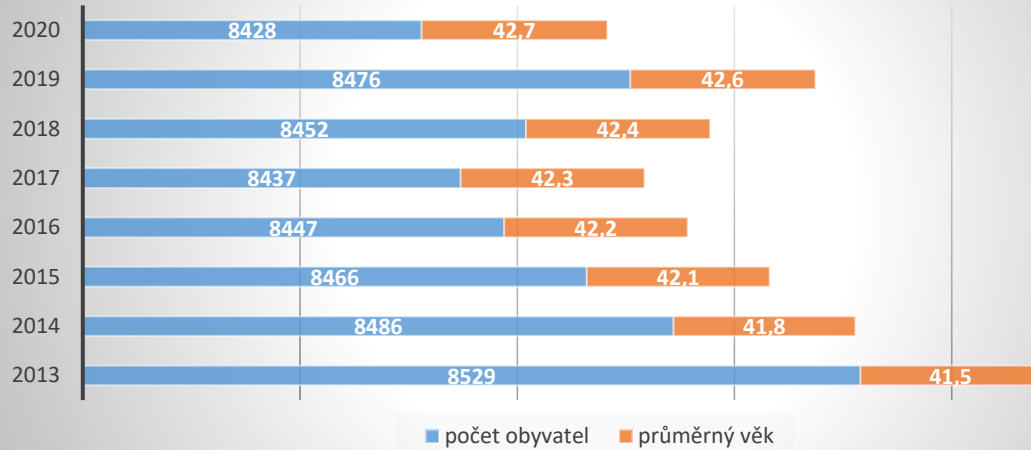

Počet obyvatel a průměrný věk

zdroj: www.czso.cz