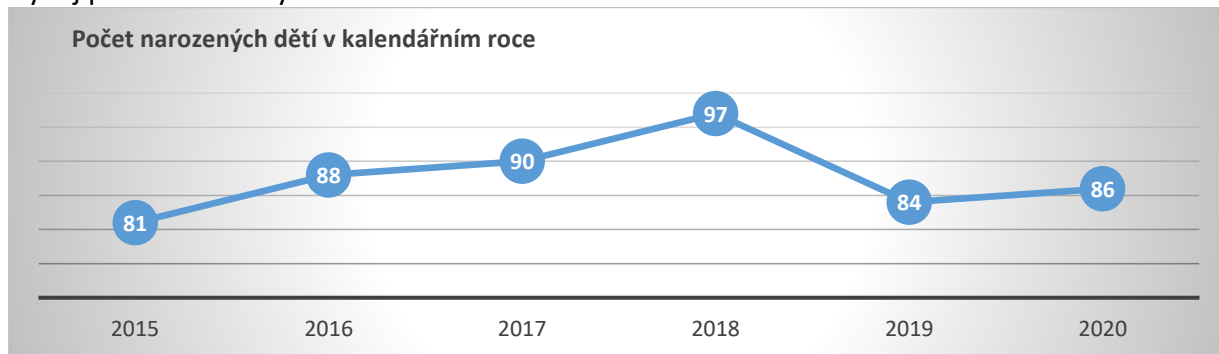

## Vývoj počtu narozených dětí v kalendářním roce

zdroj: evidence obyvatel MÚ Příbor

## Vývoj počtu narozených dětí ve školním roce

zdroj: evidence obyvatel MÚ Příbor

Pro školní rok 2021/2022 je povinné předškolní vzdělávání dětí nar. od 1. 9. 2015 do 31. 8. 2016.