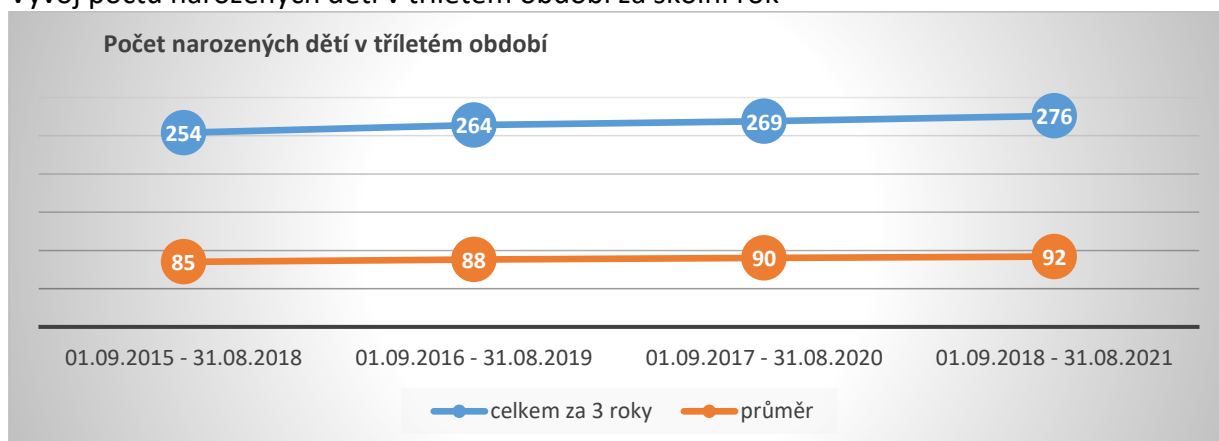

Vývoj počtu narozených dětí v tříletém období za školní rok

zdroj: evidence obyvatel MÚ Příbor